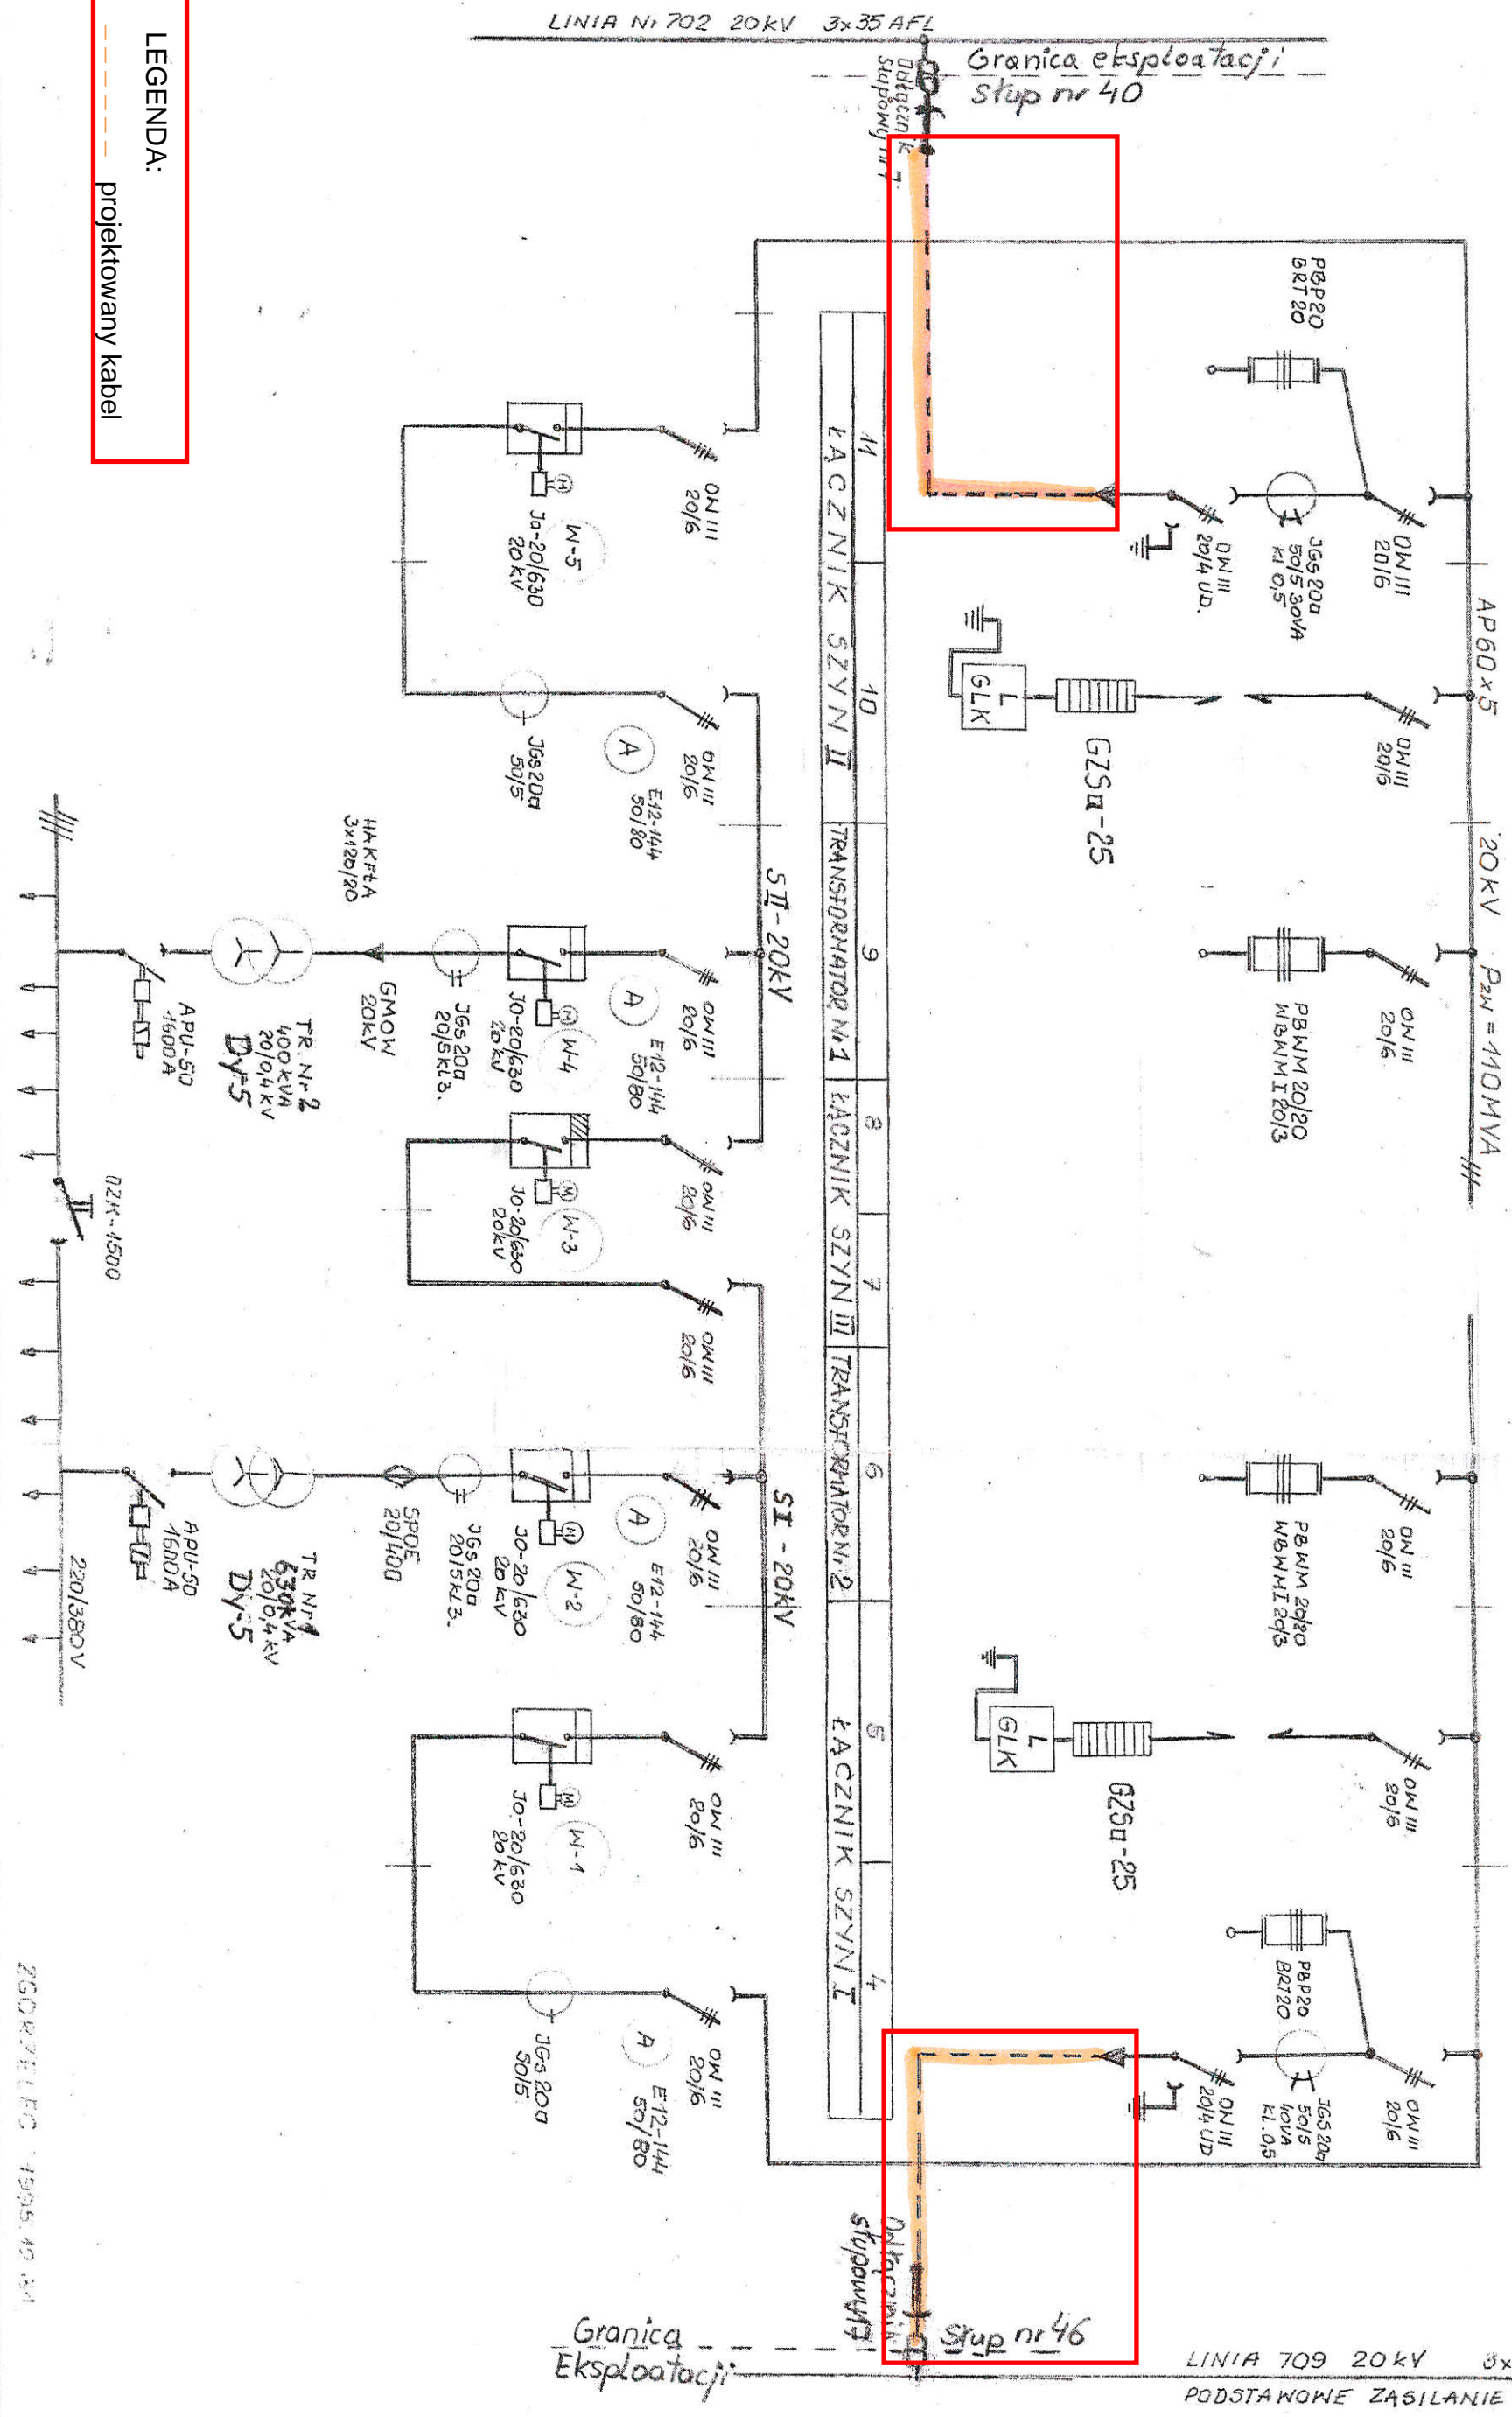

SCHEMAT JEDNOKRĘSKOWY ROZDZIELNI ŚREDNIEGO NAPIĘCIA PT-702 10 20 kV - ODRYBZGAZALNIA BCIERKÓW W JEDRZYCHOWICACH

NR POLA	12	13	14
PRZEZNACZENIE	ZASILANIE REZER	ODGROMNIKOWE	REZERWA

1	2	3
REZERWA	ODGROMNIKOWE	ZASILANIE PODST.

LEGENDA:
 projektowany kabel